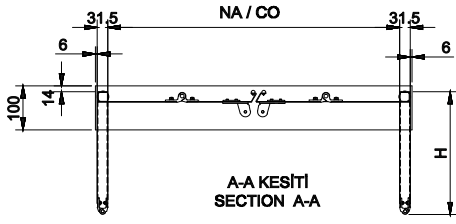

Folding Door SKY 1181 (D)

TOPLAM YÜKSEKLİK / TOTAL HEIGHT = 2412

NET GİRİÇ = 2005 / CLEAR HEIGHT = 2005

PANEL YÜKSEKLİĞİ / PANEL HEIGHT = 1985

KABİN KAPISI / CAR DOOR

NA \ CO	625	650	675	700	725	750	775	800	825	850	875
E	675	700	725	750	775	800	825	850	875	900	925
H	188	194	200	206	213	219	225	232	238	244	250
Ağırlık / Weight [kg]											
Paslanmaz / Stainless Steel	41	42	44	44	45	46	47	49	51	52	53
RAL Boyalı / Painted RAL	43	44	45	46	47	48	49	51	52	53	54

NA / CO : Net Giriş Açıklığı / Clear Opening
E : Kapı Ölçüsü / Door Size
H : Katlanan Panel Genişliği / Folding Panel Width