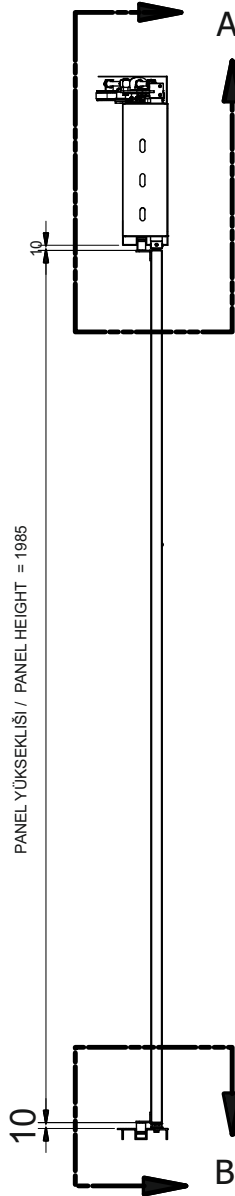

Folding Door SKY 1181 (D)

TOPLAM YÜKSEKLİK / TOTAL HEIGHT = 2412

NET GİRİÇ = 2005 / CLEAR HEIGHT = 2005

PANEL YÜKSEKLİĞİ / PANEL HEIGHT = 1985

KABİN KAPISI / CAR DOOR

NA \ CO	625	650	675	700	725	750	775	800	825	850	875
E	675	700	725	750	775	800	825	850	875	900	925
H	188	194	200	206	213	219	225	232	238	244	250
Ağırlık / Weight [kg]											
Paslanmaz / Stainless Steel	41	42	44	44	45	46	47	49	51	52	53
RAL Boyalı / Painted RAL	43	44	45	46	47	48	49	51	52	53	54

NA / CO : Net Giriş Açıklığı / Clear Opening
E : Kapı Ölçüsü / Door Size
H : Katlanan Panel Genişliği / Folding Panel Width