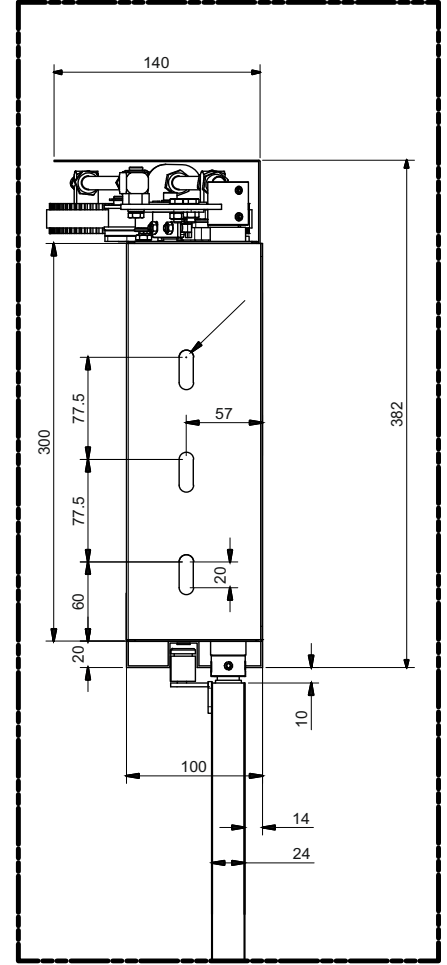

Folding Door SKY 1181 (D)

TOPLAM YÜKSEKLİK / TOTAL HEIGHT = 2412

NET GİRİÇ = 2005 / CLEAR HEIGHT = 2005

PANEL YÜKSEKLİĞİ / PANEL HEIGHT = 1985

KABİN KAPISI / CAR DOOR

NA \ CO	625	650	675	700	725	750	775	800	825	850	875
E	675	700	725	750	775	800	825	850	875	900	925
H	188	194	200	206	213	219	225	232	238	244	250
Ağırlık / Weight [kg]											
Paslanmaz / Stainless Steel	41	42	44	44	45	46	47	49	51	52	53
RAL Boyalı / Painted RAL	43	44	45	46	47	48	49	51	52	53	54

NA / CO : Net Giriş Açıklığı / Clear Opening
E : Kapı Ölçüsü / Door Size
H : Katlanan Panel Genişliği / Folding Panel Width