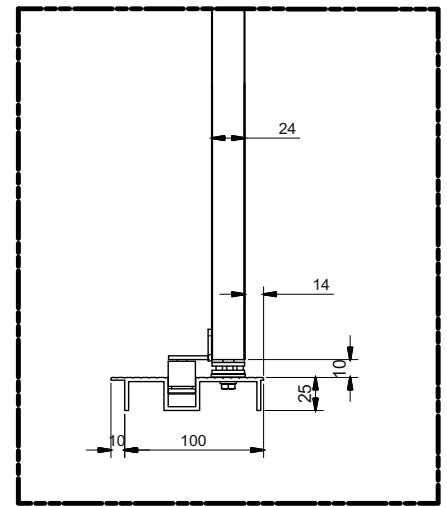

Folding Door SKY 1181 (D)

TOPLAM YÜKSEKLİK / TOTAL HEIGHT = 2412

NET GİRİÇ = 2005 / CLEAR HEIGHT = 2005

PANEL YÜKSEKLİĞİ / PANEL HEIGHT = 1985

KABİN KAPISI / CAR DOOR

NA \ CO	625	650	675	700	725	750	775	800	825	850	875
E	675	700	725	750	775	800	825	850	875	900	925
H	188	194	200	206	213	219	225	232	238	244	250
Ağırlık / Weight [kg]											
Paslanmaz / Stainless Steel	41	42	44	44	45	46	47	49	51	52	53
RAL Boyalı / Painted RAL	43	44	45	46	47	48	49	51	52	53	54

NA / CO : Net Giriş Açıklığı / Clear Opening
E : Kapı Ölçüsü / Door Size
H : Katlanan Panel Genişliği / Folding Panel Width