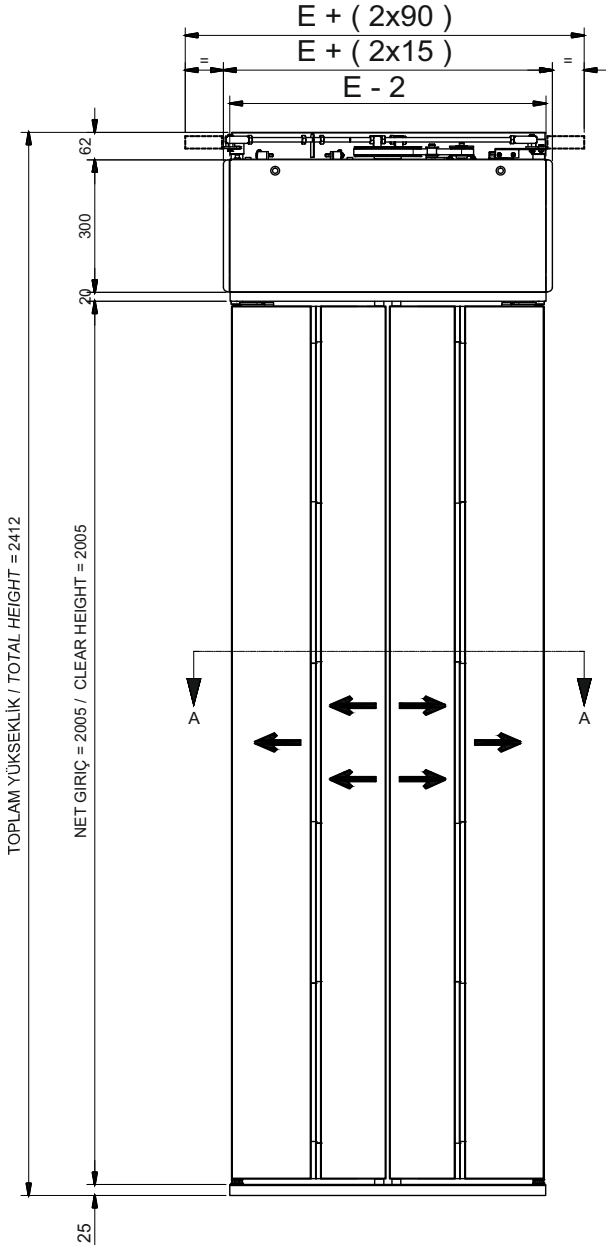

Folding Door SKY 1181 (D)

TOPLAM YÜKSEKLİK / TOTAL HEIGHT = 2412

NET GİRİÇ = 2005 / CLEAR HEIGHT = 2005

PANEL YÜKSEKLİĞİ / PANEL HEIGHT = 1985

KABİN KAPISI / CAR DOOR

NA \ CO	625	650	675	700	725	750	775	800	825	850	875
E	675	700	725	750	775	800	825	850	875	900	925
H	188	194	200	206	213	219	225	232	238	244	250
Ağırlık / Weight [kg]											
Paslanmaz / Stainless Steel	41	42	44	44	45	46	47	49	51	52	53
RAL Boyalı / Painted RAL	43	44	45	46	47	48	49	51	52	53	54

NA / CO : Net Giriş Açıklığı / Clear Opening
E : Kapı Ölçüsü / Door Size
H : Katlanan Panel Genişliği / Folding Panel Width